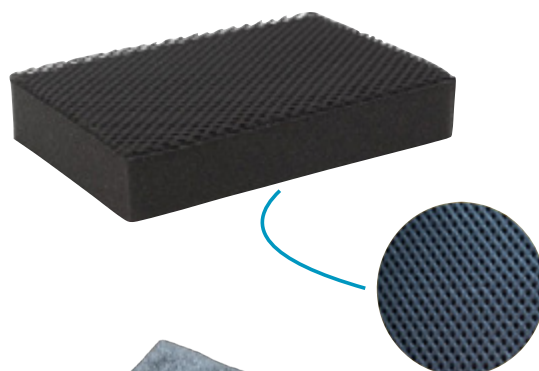

Le kit gros travaux

Kit gros travaux
-l'éponge extra noire
-les 2 super absorbante
-l'orange
-Magic'Argile 500gr
+ éponge
K13

Gros travaux extérieur, cheminée, poêle à granulés, voiture....

L'éponge extra

Composée d'une couche de mousse extra absorbante
Structure en filet révolutionnaire piège la saleté pendant
le nettoyage pour limiter la prolifération bactérienne.

Laver l'éponge au lave-vaisselle ou au lave-linge.
E31 -

La super absorbante

Parfaitement adaptée aux travaux d'absorption et
d'essuyage.
Antistatique pour **les gros travaux**
Utilisations : essuyage, voitures, surfaces délicates.

Poids : 320 gram/m²
70% polyester - 30% polyamide
Longue durée de vie, jusqu'à 500 lavages à 60°
40x40cm -

E104 -

L'orange

Excellente absorption des liquides.

Pour la finition

40x 40 cm -

E105 -

Magic'Argile, le nettoyant naturel universel et multi-usages

Nettoie
Dégraisse
Polie
Anti-calcaire